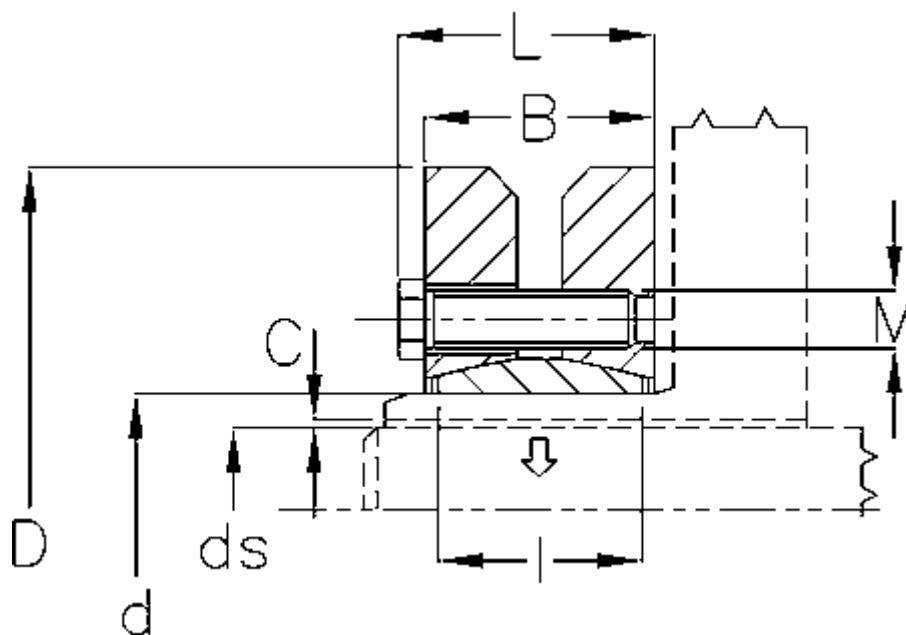

Varenummer: 438000195

Beskrivelse: Rota-fix spændelement SD 195

Mål

B mm	= 86
C maks.	= 0,090
d H8 mm	= 195
D mm	= 350
ds mm	= 140
F kN aksialkraft	= 950
L mm	= 96
l mm	= 71

M mm	= M16
T Nm drejningsmoment	= 66000
Ts Nm boltetilspændingsmoment	= 250